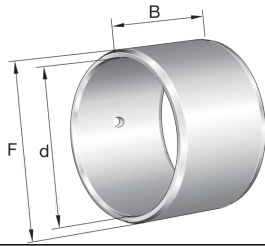

Datenblatt für: IR17X22X13-IS1-OF-XL

**IR17X22X13-IS1-OF-XL INA Innenring IR..-IS1-OF Schmierbohrung ohne Fase**

Innenring IR..-IS1-OF-XL, zylindrisch, mit Schmierbohrung, ohne Fase

Art.Nr. (L) A00199725

Art.Nr. (H) IR17X22X13-IS1-OF-XL

EAN / Barcode

IR17X22X13-IS1-OF-XL

Ihr Preis auf Anfrage

**Verkaufsinformationen**

Preiseinheit	1
Mengeneinheit	Stück
Verpackungseinheit	1
Inhalt	1 Stück
Mindestabnahmemenge	1

**Produktdaten**

Aussendurchmesser in mm	22
Baureihe	IR..
Breite in mm	13
Innendurchmesser in mm	17
Kurzbezeichnung	Innenring