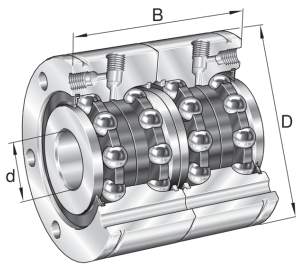

Datenblatt für: ZKLF3080-2RS-2AP-XL

ZKLF3080-2RS-2AP-XL INA Axial-Schrägkugellagerpaar ZKLF, zweireihig

Axial-Schrägkugellager ZKLF..-2RS-2AP-XL, gepaart, zweiseitig wirkend, beidseitig Lippendichtung

Art.Nr. (L) A00115245

Art.Nr. (H) ZKLF3080-2RS-2AP-XL

EAN / Barcode

4012802078749

Ihr Preis auf Anfrage

Verkaufsinformationen

Price unit	1
Quantity unit	Stück
Packaging unit	1
Content	1 Stück
Minimum order quantity	1

Produktdaten

Outer diameter in mm	80
Series	ZKLF..
Width in mm	56
Seal	2RS
Inner diameter in mm	30
Short designation	Axial-Schrägkugellager ZKLF., zweiseitig wirkend