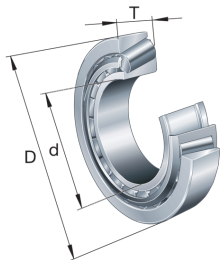

Datenblatt für: T2EE060

T2EE060 FAG Kegelrollenlager, einreihig

Kegelrollenlager T, Hauptabmessungen nach DIN ISO 355, zerlegbar, angestellt oder paarweise

Art.Nr. (L) A00336073

Art.Nr. (H) T2EE060

EAN / Barcode

4012801048514

Ihr Preis auf Anfrage

Verkaufsinformationen

Priceinheit	1
Mengeneinheit	Stück
Verpackungseinheit	1
Inhalt	1 Stück
Mindestabnahmemenge	1

Produktdaten

Aussendurchmesser in mm	115
Baureihe	T2EE..
Breite in mm	40
Innendurchmesser in mm	60
Kurzbezeichnung	Kegelrollenlager, einreihig
Käfig	Stahlblechkäfig