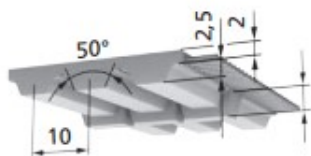

### ATK10K6-2800-100 BRECOFLEX® Zahnriemen mit Keilleiste

BRECOFLEX® Zahnriemen, Profil ATK10K6, selbstführende Spur Zahnriemen (endlos).

Art.Nr. (L) A00154305

Art.Nr. (H) ATK10K6-2800-100

EAN / Barcode

ATK10K6-2800-100

### Produktdaten

Breite in mm	100
Kurzbezeichnung	Zahnriemen selbstführend (endlos)
Länge in mm	2.800
Profil	ATK10K6
Teilung in mm	10
Wirklänge in mm	2.800